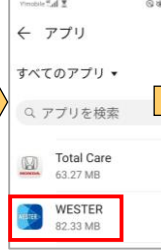

I. 初期設定については、既に、ダウンロード済み、設定済みの方は不要です。

I. 初期設定 (○WESTERアプリのDL、○アプリの設定「Bluetoothオン」「位置情報常にオン」「アプリからの通知を許可」)

○WESTERのダウンロード ○アプリの設定

iPhone画面例

●ホーム画面で Bluetoothオン

●ホーム画面の設定をタップ

●WESTERをタップ

●位置情報をタップ
●通知をタップ

●常にを選択

●通知を許可をオン

Android画面例

●ホーム画面で Bluetoothオン

●ホーム画面の設定をタップ

●アプリをタップ

●WESTERをタップ

●権限をタップ
●通知をタップ

●位置情報をタップ

●常に許可を選択

●通知を許可をオン