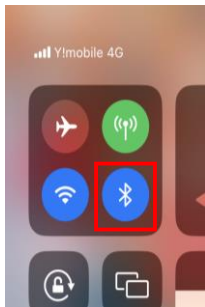

I. 初期設定については、既に、ダウンロード済み、設定済みの方は不要です。

I. 初期設定 (○WESTERアプリのDL、○アプリの設定「Bluetoothオン」「位置情報常にオン」「アプリからの通知を許可」)

○WESTERのダウンロード ○アプリの設定

iPhone画面例

●ホーム画面で Bluetoothオン

●ホーム画面の設定をタップ

●WESTERをタップ

●位置情報をタップ
●通知をタップ

●常にを選択

●通知を許可をオン

Android画面例

●ホーム画面で Bluetoothオン

●ホーム画面の設定をタップ

●アプリをタップ

●WESTERをタップ

●権限をタップ
●通知をタップ