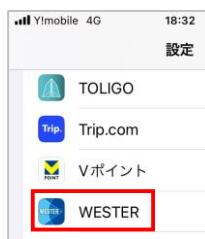

I. 初期設定については、既に、ダウンロード済み、設定済みの方は不要です。

I. 初期設定 (○WESTERアプリのDL、○アプリの設定「Bluetoothオン」「位置情報常にオン」「アプリからの通知を許可」)

○WESTERのダウンロード ○アプリの設定

iPhone画面例

●ホーム画面で Bluetoothオン

●ホーム画面の設定をタップ

●WESTERをタップ

●位置情報をタップ
●通知をタップ

●常にを選択

●通知を許可をオン

Android画面例

●ホーム画面で Bluetoothオン

●ホーム画面の設定をタップ

●アプリをタップ

●WESTERをタップ

●権限をタップ
●通知をタップ